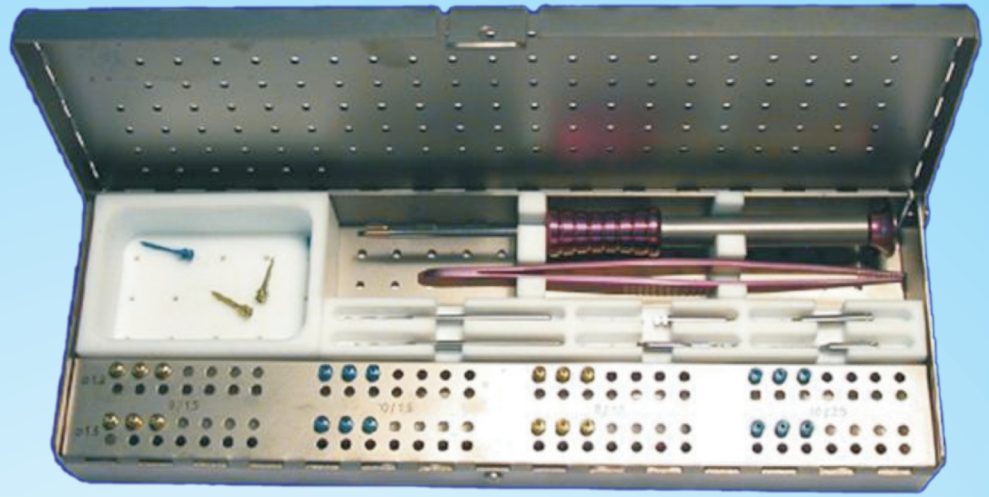

CONMET®

Código	D, MM	Lo, MM	Lp, MM	Descripción
641.01	1,6	21	7	Broca para Contra Angulo
641.02	1,6	23	9	Broca para Contra Angulo
641.03	1,6	44	11	Broca para Contra Angulo
642.01	1,2	21	7	Broca para Contra Angulo
642.02	1,2	23	9	Broca para Contra Angulo
642.03	1,2	44	10	Broca para Contra Angulo
643.01	0,95	21	7	Broca para Contra Angulo
643.02	0,95	23	9	Broca para Contra Angulo
643.03	0,95	44	8	Broca para Contra Angulo