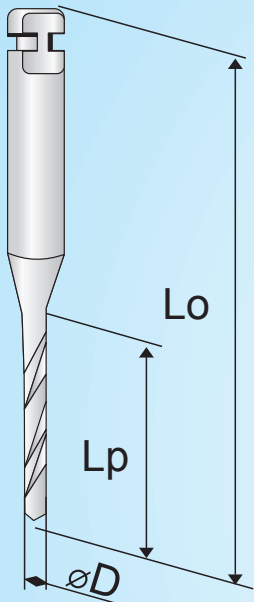

MINI IMPLANTE ORTODONTICO “Conmet”

Código	D, MM	L, MM	H, MM	D ₁ , MM	Descripción
601.11	2,0	8	0,5	3,0	Mini Implante Ortodontico
601.12	2,0	10	0,5	3,0	Mini Implante Ortodontico
601.21	2,0	8	1,5	3,0	Mini Implante Ortodontico
601.22	2,0	10	1,5	3,0	Mini Implante Ortodontico
601.31	2,0	8	2,5	3,0	Mini Implante Ortodontico
601.32	2,0	10	2,5	3,0	Mini Implante Ortodontico
602.11	1,5	8	0,5	2,7	Mini Implante Ortodontico
602.12	1,5	10	0,5	2,7	Mini Implante Ortodontico
602.21	1,5	8	1,5	2,7	Mini Implante Ortodontico
602.22	1,5	10	1,5	2,7	Mini Implante Ortodontico
602.31	1,5	8	2,5	2,7	Mini Implante Ortodontico
602.32	1,5	10	2,5	2,7	Mini Implante Ortodontico
603.11	1,2	8	0,5	2,7	Mini Implante Ortodontico
603.12	1,2	10	0,5	2,7	Mini Implante Ortodontico
603.21	1,2	8	1,5	2,7	Mini Implante Ortodontico
603.22	1,2	10	1,5	2,7	Mini Implante Ortodontico
603.31	1,2	8	2,5	2,7	Mini Implante Ortodontico
603.32	1,2	10	2,5	2,7	Mini Implante Ortodontico

Representante Exclusivo:

FM509974
ISO 9001:2008

CE 519183

Carrera 33A No. 31 -95 (601)
Teléfono: 477 7668 - Fax: 269 3379
www.sifuentescolombia.com • Bogotá, D.C.

CONMET®

Código	D, MM	Lo, MM	Lp, MM	Descripción
641.01	1,6	21	7	Broca para Contra Angulo
641.02	1,6	23	9	Broca para Contra Angulo
641.03	1,6	44	11	Broca para Contra Angulo
642.01	1,2	21	7	Broca para Contra Angulo
642.02	1,2	23	9	Broca para Contra Angulo
642.03	1,2	44	10	Broca para Contra Angulo
643.01	0,95	21	7	Broca para Contra Angulo
643.02	0,95	23	9	Broca para Contra Angulo
643.03	0,95	44	8	Broca para Contra Angulo

Código	S, MM	L, MM	Descripción
631.01	1,2	20	Entornillador para Contra Angulo
631.02	1,2	25	Entornillador para Contra Angulo
632.01	1,0	20	Entornillador para Contra Angulo
632.02	1,0	25	Entornillador para Contra Angulo
600.00			Caja de Titanio porta Instrumentos
622.00			Entornillador Giratorio de Titanio