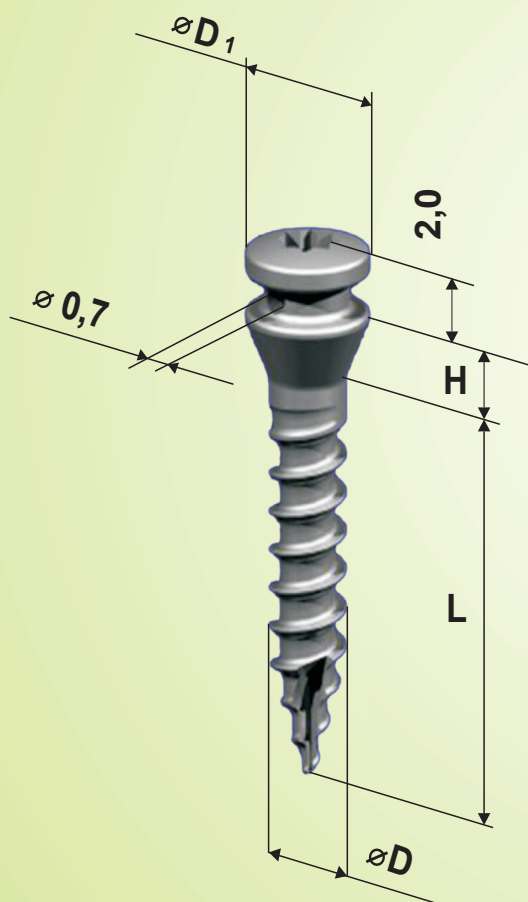

MINI IMPLANTE ORTODONTICO “Conmet”

Código	D, MM	L, MM	H, MM	D ₁ , MM	Descripción
601.11	2,0	8	0,5	3,0	Mini Implante Ortodontico
601.12	2,0	10	0,5	3,0	Mini Implante Ortodontico
601.21	2,0	8	1,5	3,0	Mini Implante Ortodontico
601.22	2,0	10	1,5	3,0	Mini Implante Ortodontico
601.31	2,0	8	2,5	3,0	Mini Implante Ortodontico
601.32	2,0	10	2,5	3,0	Mini Implante Ortodontico
602.11	1,5	8	0,5	2,7	Mini Implante Ortodontico
602.12	1,5	10	0,5	2,7	Mini Implante Ortodontico
602.21	1,5	8	1,5	2,7	Mini Implante Ortodontico
602.22	1,5	10	1,5	2,7	Mini Implante Ortodontico
602.31	1,5	8	2,5	2,7	Mini Implante Ortodontico
602.32	1,5	10	2,5	2,7	Mini Implante Ortodontico
603.11	1,2	8	0,5	2,7	Mini Implante Ortodontico
603.12	1,2	10	0,5	2,7	Mini Implante Ortodontico
603.21	1,2	8	1,5	2,7	Mini Implante Ortodontico
603.22	1,2	10	1,5	2,7	Mini Implante Ortodontico
603.31	1,2	8	2,5	2,7	Mini Implante Ortodontico
603.32	1,2	10	2,5	2,7	Mini Implante Ortodontico

Representante Exclusivo:

FM509974
ISO 9001:2008

CE 519183

Carrera 33A No. 31 -95 (601)
Teléfono: 477 7668 - Fax: 269 3379
www.sifuentescolombia.com • Bogotá, D.C.

CONMET®

Código	D, MM	Lo, MM	Lp, MM	Descripción
641.01	1,6	21	7	Broca para Contra Angulo
641.02	1,6	23	9	Broca para Contra Angulo
641.03	1,6	44	11	Broca para Contra Angulo
642.01	1,2	21	7	Broca para Contra Angulo
642.02	1,2	23	9	Broca para Contra Angulo
642.03	1,2	44	10	Broca para Contra Angulo
643.01	0,95	21	7	Broca para Contra Angulo
643.02	0,95	23	9	Broca para Contra Angulo
643.03	0,95	44	8	Broca para Contra Angulo

Código	S, MM	L, MM	Descripción
631.01	1,2	20	Entornillador para Contra Angulo
631.02	1,2	25	Entornillador para Contra Angulo
632.01	1,0	20	Entornillador para Contra Angulo
632.02	1,0	25	Entornillador para Contra Angulo
600.00			Caja de Titanio porta Instrumentos
622.00			Entornillador Giratorio de Titanio