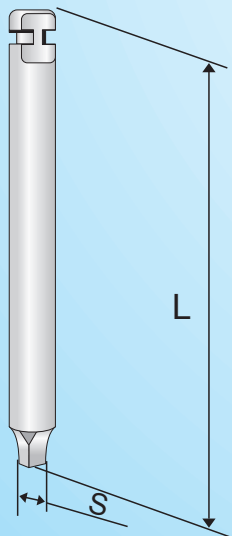

MINI IMPLANTE ORTODONTICO “Conmet”

Código	D, MM	L, MM	H, MM	D ₁ , MM	Descripción
601.11	2,0	8	0,5	3,0	Mini Implante Ortodontico
601.12	2,0	10	0,5	3,0	Mini Implante Ortodontico
601.21	2,0	8	1,5	3,0	Mini Implante Ortodontico
601.22	2,0	10	1,5	3,0	Mini Implante Ortodontico
601.31	2,0	8	2,5	3,0	Mini Implante Ortodontico
601.32	2,0	10	2,5	3,0	Mini Implante Ortodontico
602.11	1,5	8	0,5	2,7	Mini Implante Ortodontico
602.12	1,5	10	0,5	2,7	Mini Implante Ortodontico
602.21	1,5	8	1,5	2,7	Mini Implante Ortodontico
602.22	1,5	10	1,5	2,7	Mini Implante Ortodontico
602.31	1,5	8	2,5	2,7	Mini Implante Ortodontico
602.32	1,5	10	2,5	2,7	Mini Implante Ortodontico
603.11	1,2	8	0,5	2,7	Mini Implante Ortodontico
603.12	1,2	10	0,5	2,7	Mini Implante Ortodontico
603.21	1,2	8	1,5	2,7	Mini Implante Ortodontico
603.22	1,2	10	1,5	2,7	Mini Implante Ortodontico
603.31	1,2	8	2,5	2,7	Mini Implante Ortodontico
603.32	1,2	10	2,5	2,7	Mini Implante Ortodontico

Representante Exclusivo:

FM509974
ISO 9001:2008

CE 519183

Carrera 33A No. 31 -95 (601)
Teléfono: 477 7668 - Fax: 269 3379
www.sifuentescolombia.com • Bogotá, D.C.

CONMET®

Código	D, MM	Lo, MM	Lp, MM	Descripción
641.01	1,6	21	7	Broca para Contra Angulo
641.02	1,6	23	9	Broca para Contra Angulo
641.03	1,6	44	11	Broca para Contra Angulo
642.01	1,2	21	7	Broca para Contra Angulo
642.02	1,2	23	9	Broca para Contra Angulo
642.03	1,2	44	10	Broca para Contra Angulo
643.01	0,95	21	7	Broca para Contra Angulo
643.02	0,95	23	9	Broca para Contra Angulo
643.03	0,95	44	8	Broca para Contra Angulo

Código	S, MM	L, MM	Descripción
631.01	1,2	20	Entornillador para Contra Angulo
631.02	1,2	25	Entornillador para Contra Angulo
632.01	1,0	20	Entornillador para Contra Angulo
632.02	1,0	25	Entornillador para Contra Angulo
600.00			Caja de Titanio porta Instrumentos
622.00			Entornillador Giratorio de Titanio